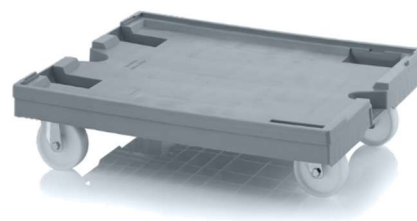

Socles Rouleurs Chariots 80 x 60 cm

SR

- 🌀 Chariot porte-bac pour le transport et le stockage de bacs 40 x 30 cm, 60 x 40 cm ou 80 x 60 cm
- 🌀 Charge admissible 250 kg ou 500 kg (modèle 6 roues)
- 🌀 Adéquat pour un usage alimentaire
- 🌀 Roulettes en caoutchouc ou en polyamide
- 🌀 Roulettes fixes ou pivotantes
- 🌀 Dispositif de freinage en option
- 🌀 Protection anti-fils en option

Référence	Dimensions Extérieures L x l (mm)	Poids (kg)	Couleurs	Quantité / palette
208 401	820 x 620	6.74 ou 8.74	● ●	26